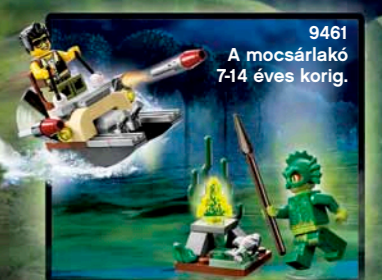

9468
A vámpírok kastélya
9-14 éves korig.

9467
A kísértetvonat
8-14 éves korig.

9463
A farkasember
7-14 éves korig.

9464
A vámpír kocsija
8-14 éves korig.

9462
A múmia
7-14 éves korig.

9461
A mocsárlakó
7-14 éves korig.