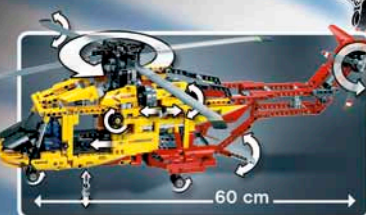

...olyan, mint az igazi!

Körözz a megadott hely fölött, és hajts végre egy vakmerő légi mentést! Ebben a részletesen kidolgozott 2 az 1-ben modellben dönthető főmotort, forgó farokmotort, behúzható futóművet, toloájtókat, kinyitható hátsó rakodó rámpát és egy csőrőt találsz, amely leereszthetsz, ha valakit meg akarsz menteni a veszedelemből. Átépítheted behúzható futóműves, dönthető rotoros, kétrotoros helikopterré.

9393
Traktor
9-16 éves korig.