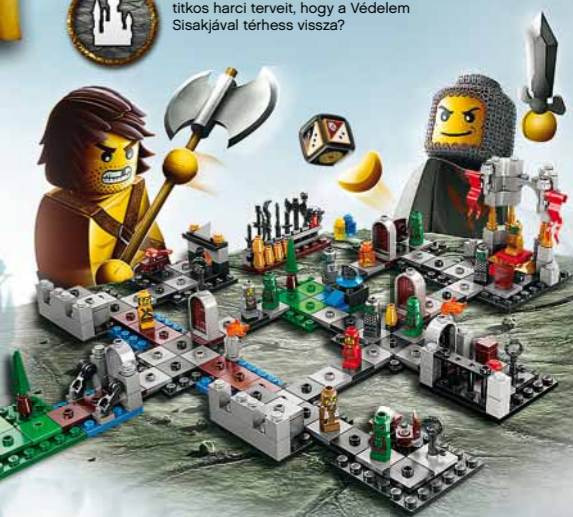

HEROICA Ilrion

Kalandjaid folytatódnak HEROICA™ világában új hősökkel, varázslatokkal és kincsekkel. A te feladatod lesz, hogy megtaláld a Katakombákat, küzdj át magad gonosz denévéreken, csoszogó zombikon és győzd le a Vámpír nagyurat, hogy megmentsd a királyt. Bővíthető kalandvilág 2-3 játékos számára.