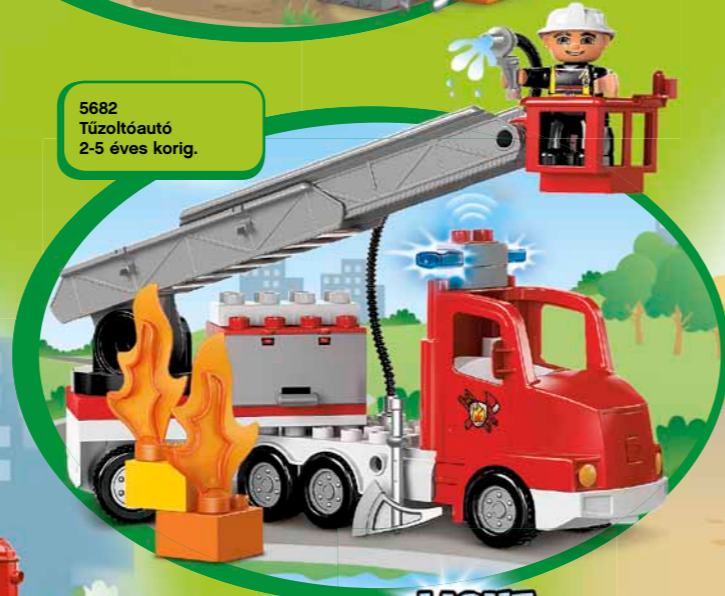

**LIGHT
& SOUND**

2-6
Éves korig

LEGO DUPLO®

Minden elemében játék

6169
Tűzoltóparancsnok
1½-5 éves korig.

Újdonság
január

10520
Nagy homlokrakodó
2-5 éves korig.

5645
Kis négykerekű
1½-5 éves korig.

5647
Nagy traktor
2-5 éves korig.

6168
Tűzoltóállomás
2-5 éves korig.

5682
Tűzoltóautó
2-5 éves korig.

5649
Nagy farm
2-5 éves korig.

Minden elemében játék
Szállítsd az árut!

6144
Állatkerti kisvonat
1½-5 éves korig.