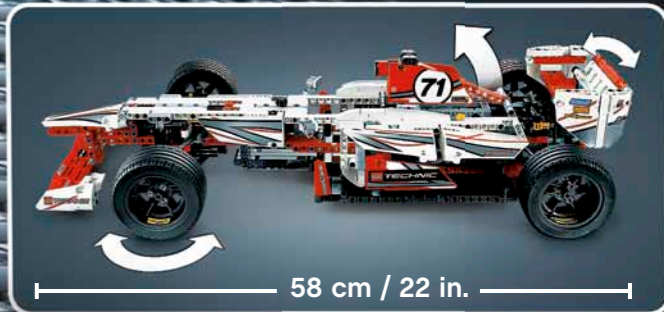

LEGO TECHNIG

Újdonság
március

11-16
Éves korig

LEGO TECHNIG

...olyan, mint az igazi!

Készülj fel a gumikfűstölésre a Grand Prix versenyautóval! A 2-az-1-ben LEGO® Technic modellben számos valóság-hű részlet és funkció van, például felnyitható motorháztető, független összkerek-felfüggesztés, V8-as motor, mozgó dugattyúkkal, állítható hátsó spoiler és kormányzási lehetőségek. Építs egy olyan modellt, amelyik éppen olyan, mint a valódi! Szereld fel motorral a 8293-as LEGO Power Functions motorkészletből (külön kapható) a még nagyobb élvezet érdekében!

42000
Grand Prix versenyautó
11-16 éves korig.

42000 + 8293