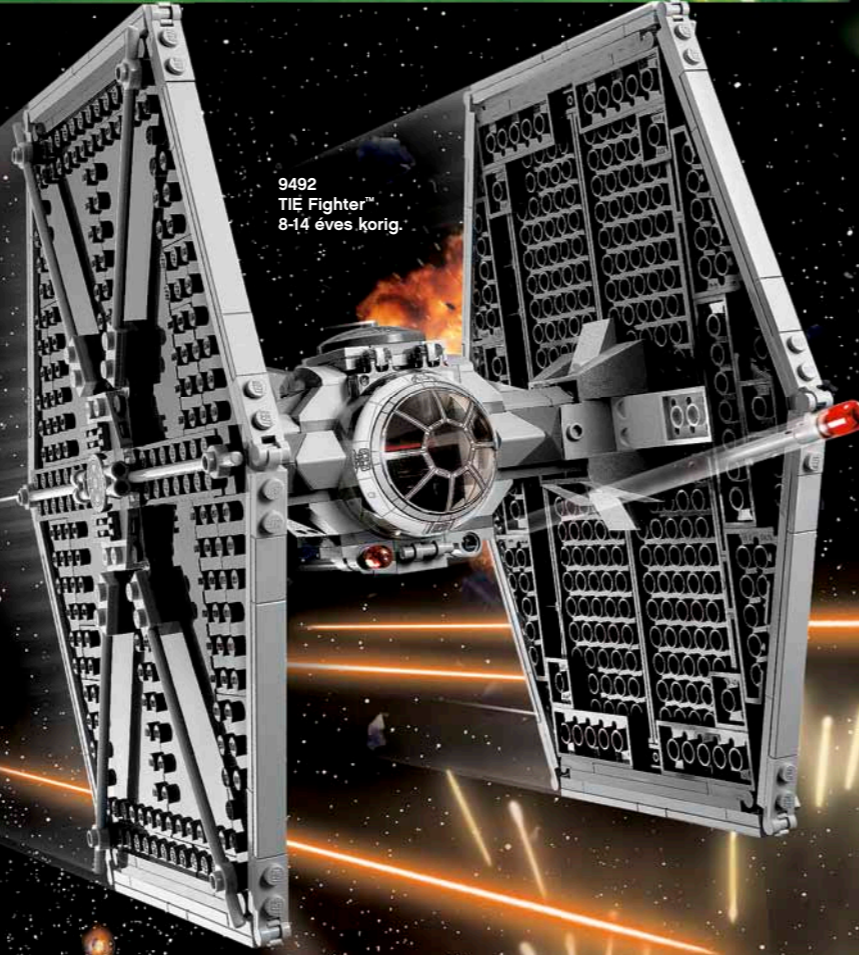

9492
TIE Fighter™
8-14 éves korig.